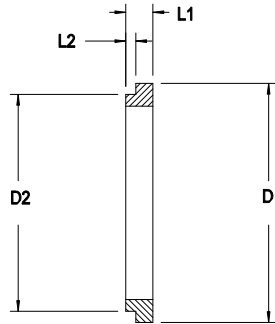

### Application Data

# DIMENSIONAL DATA FOR DELTA SEAL STYLE 4200

## SIDE VIEW

DS Seal Size	D1 Major OD	D2	A				L1 Overall Length	L2	L3	Pos. 1 Oring	Pos. 2 Oring	Pos. 3 Oring	Pos. 4 Oring	Pos. 5 Oring	Pos. 6 Oring
			Min. Bolt Circle by Stud Size												
			3/8"	1/2"	5/8"	3/4"									
0.625	1.630					0.500									
0.750	1.750					0.500									
0.875	1.880					0.500									
0.937	1.940	1.557				0.625	0.250								
1.000	2.090	1.620				0.625	0.250								
1.125	2.220	1.745				0.625	0.250								
1.1875	2.440	1.807				0.625	0.250								
1.250	2.340	1.870				0.625	0.250								
1.375	2.410	1.995				0.625	0.250								
1.437	2.560	2.166				0.625	0.250								
1.500	2.720	2.245				0.625	0.250								
1.625	2.840	2.370				0.625	0.250								
1.6875	3.090	2.495				0.625	0.250								
1.750	3.090	2.495				0.625	0.250								
1.875	3.220	2.620				0.625	0.250								
2.000	3.470	2.745				0.625	0.250								
2.125	3.720	2.870				0.625	0.250								
2.250	3.840	2.995				0.625	0.250								
2.375	3.880	3.057				0.625	0.250								
2.500	4.090	3.245				0.625	0.250								
2.625	4.220	3.370				0.625	0.250								
2.750	4.380	3.615				1.000	0.250								
2.875	4.500	3.740				1.000	0.250								
3.000	4.560	3.865				1.000	0.250								
3.125	4.690	3.990				1.000	0.250								
3.250	4.880	4.115				1.000	0.250								
3.375	5.000	4.240				1.000	0.250								
3.500	5.1300	4.365				1.000	0.250								
3.750	5.380	4.615				1.000	0.250								
3.875	5.500	4.740				1.000	0.250								
4.000	5.630	4.865				1.000	0.250								
4.125	5.750	4.990				1.000	0.250								
4.375	6.000	5.240				1.000	0.250								
4.500	6.130	5.365				1.000	0.250								