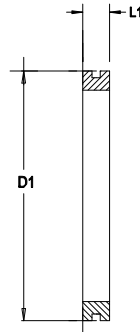

DELTA MECHANICAL SEAL COMPONENTS

CENTER O-RING STATIONARY FACES

STYLE 4300

Technical Features

Application Data

Materials

Faces: Ceramic, Tungsten Carbide, Sintered Silicon Carbide

Elastomers: Viton, EPR, Kalrez, Aflas, Teflon

DIMENSIONAL DATA FOR DELTA SEAL STYLE 4300

SIDE VIEW

CB = GLAND COUNTERBORE

DS Seal Size	D1 Major OD	D2			CB Equip Ctrbor ~	A Min. Bolt Circle by Stud Size				L1 Overall Length	L2	L3	Pos. 1 Oring	Pos. 2 Oring	Pos. 3 Oring	Pos. 4 Oring	Pos. 5 Oring	Pos. 6 Oring
						3/8"	1/2"	5/8"	3/4"									
1.000	1.610				1.625					0.439			220					
1.125	1.735				1.750					0.439			222					
1.250	1.860				1.875					0.439			223					
1.375	1.985				2.000					0.439			224					
1.500	2.110				2.125					0.439			225					
1.625	2.360				2.375					0.502			227					
1.6875	2.485									0.502			228					
1.750	2.485				2.500					0.502			228					
1.875	2.610				2.625					0.502			229					
2.000	2.735				2.750					0.502			230					
2.125	2.985				3.000					0.564			232					
2.250	3.110				3.125					0.564			233					
2.375	3.235				3.250					0.564			234					
2.500	3.360				3.375					0.564			235					
2.625	3.360				3.375					0.627			235					
2.750	3.485				3.500					0.627			236					
2.875	3.735				3.750					0.627			238					
3.000	3.860				3.875					0.627			239					
3.125	3.985				4.000					0.783			240					
3.250	4.110				4.125					0.783			241					
3.375	4.235				4.250					0.783			242					
3.500	4.360				4.375					0.783			243					
3.625	4.485				4.500					0.783			244					
3.750	4.610				4.625					0.783			245					
3.875	4.735				4.750					0.783			246					
4.000	4.860				4.875					0.783			247					
4.125	4.985				5.000					0.783			250					
4.250	5.235				5.250					0.783			250					
4.375	5.360				5.375					0.783			252					
4.500	5.485				5.500					0.783			252					